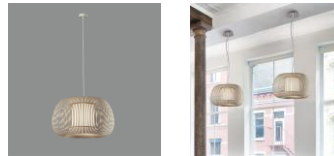

# Mirta

**C3055081 PIB**

LED E27 1x15W

## IMÁGENES / IMAGES / IMAGES

TIPO	TYPE	TYPE
Colgante	Pendant lamp	Suspension
ACABADO	FINISH	FINITION
Piedra, Kit Blanco Text.	Stone, Kit Text. White	Pierre, Kit Blanc Text.
MATERIAL	MATERIAL	MATIÈRE
Acrílico	Acrylic	Acrylique
DETALLES	DETAILS	DÉTAILS